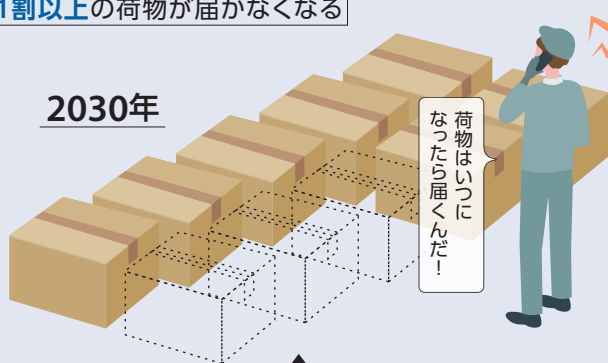

「物流の2024年問題」対策を!

「物流の2024年問題」とは?

2024年

1割以上の荷物が届かなくなる

2030年

3割強の荷物が届かなくなる

Point
1

欲しい時に欲しい数だけ
工具をすぐに購入できる

自販機内に在庫を保管しているので都度発注不要

Point
2

デジタル管理で
在庫切れリスクを低減

工具を購入したら自動メール配信+自動レポート

Point
3

深夜や休日でも
工具を購入可能

バーコードをスキャンするだけ

Point
4